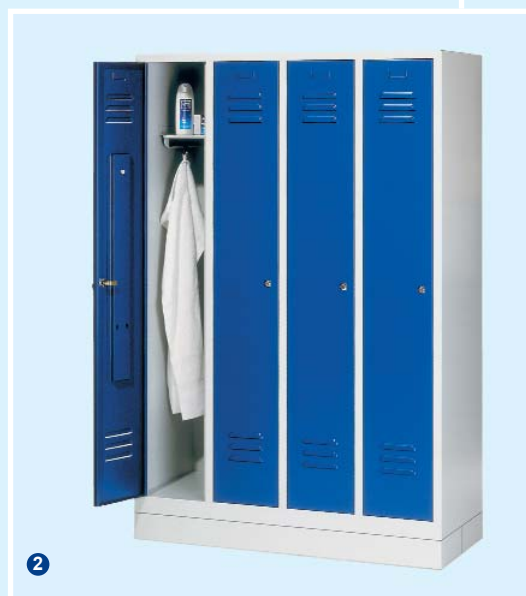

Garderobenschränke

Bestens geeignet für Sozialräume

Abmessungen:

Schrankhöhen: 1800 und 1850 mm

Abteilleite: 300 mm

Abteilleite: 500 mm

Ausführung:

Stabile Stahlblechkonstruktion.

Einsteckbarer Hutboden und Kleiderstange mit 3 Schiebehaken für jedes Abteil.

Handtuchhaken in der Türinnenseite.

Oberfläche:

Korpus: Lichtgrau - RAL 7035

Türen: Wahlweise lichtgrau - RAL 7035, lichtblau - RAL 5012, feuerrot RAL 3000

FüÙe: Aus Kunststoff (Korrosionsschutz) in lichtgrau - RAL 7035 oder schwarz

Sockel: Grundsätzlich verzinkt mit Beschichtung in Gehäusefarbe

Garderobenschränke				
Produkt	AußenmaÙe - L x B x H mm	Anzahl Abteile	Abteilleite	Best.-Nr.
1 Garderobenschrank Mit 150 mm hohen FüÙen, Tiefe 500 mm, mit Drehriegelverschluss für Vorhangschloss.	610 x 500 x 1850	2	300 mm	CP 8010-20
	810 x 500 x 1850	2	400 mm	CP 8010-22
	900 x 500 x 1850	3	300 mm	CP 8010-30
	1200 x 500 x 1850	3	400 mm	CP 8010-32
	1190 x 500 x 1850	4	300 mm	CP 8010-40
	1590 x 500 x 1850	4	400 mm	CP 8010-42
2 Garderobenschrank Mit 100 mm hohem Sockel, Tiefe 500 mm, mit Drehriegelverschluss für Vorhangschloss.	1480 x 500 x 1850	5	300 mm	CP 8010-50
	610 x 500 x 1800	2	300 mm	CP 8020-20
	810 x 500 x 1800	2	400 mm	CP 8020-22
	900 x 500 x 1800	3	300 mm	CP 8020-30
	1200 x 500 x 1800	3	400 mm	CP 8020-32
	1190 x 500 x 1800	4	300 mm	CP 8020-40
3 Sitzbank, freistehend Ohne Schuhrast, Sitzbelag Hartholzleisten (gehobelt).	1590 x 500 x 1800	4	400 mm	CP 8020-42
	1480 x 500 x 1800	5	300 mm	CP 8020-50
	1000 x 353 x 420	4 StandfüÙe		CP 8050-000
4 Sitzbank, freistehend Mit Schuhrast, Sitzbelag Hartholzleisten (gehobelt).	1500 x 353 x 420	4 StandfüÙe		CP 8051-000
	2000 x 353 x 420	6 StandfüÙe		CP 8052-000
	1000 x 353 x 420	4 StandfüÙe		CP 8050-010
4 Sitzbank, freistehend Mit Schuhrast, Sitzbelag Hartholzleisten (gehobelt).	1500 x 353 x 420	4 StandfüÙe		CP 8051-010
	2000 x 353 x 420	6 StandfüÙe		CP 8052-010